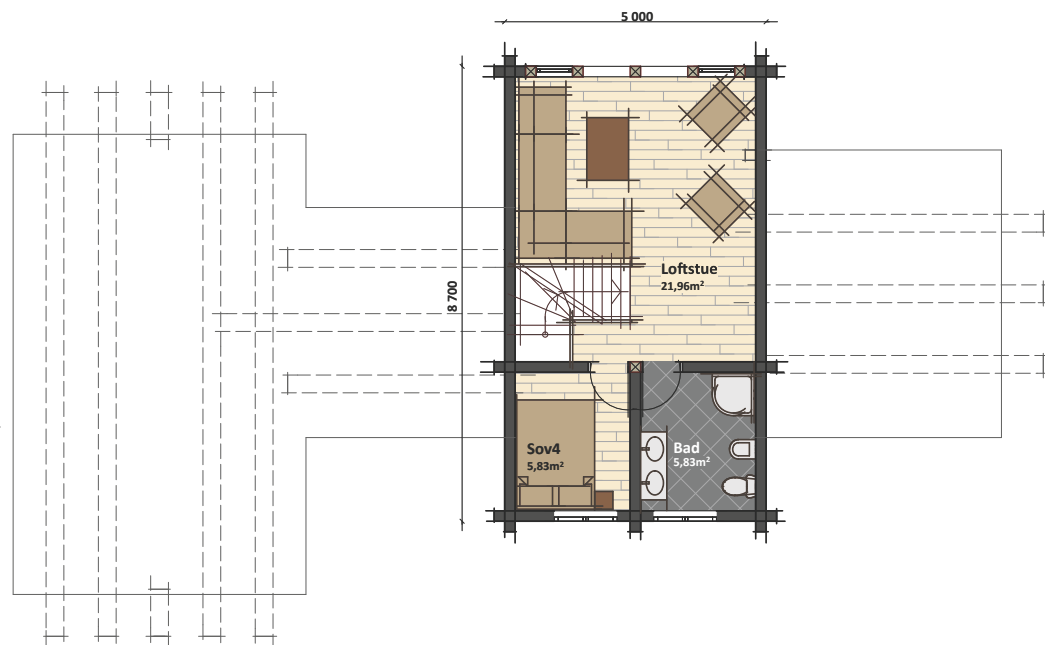

Moderne **HEIDI**

BRA
159.80m²

BYA
134.30m²

Møne
6.58m

Soverom
4

WC/Bad
2

Personantall
5-8