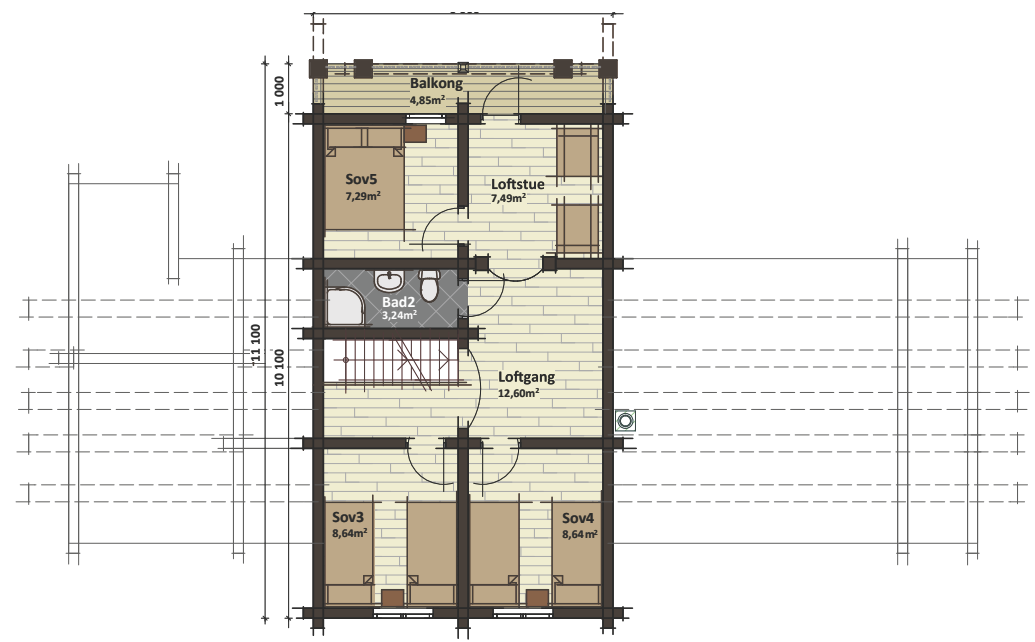

Soverom
5

WC/Bad
3

Personantall
6-10

JULIA *Klassik*

Klassike **CATHRINE**

BRA
188.90m²

BYA
148.50m²

Møne
6.87m