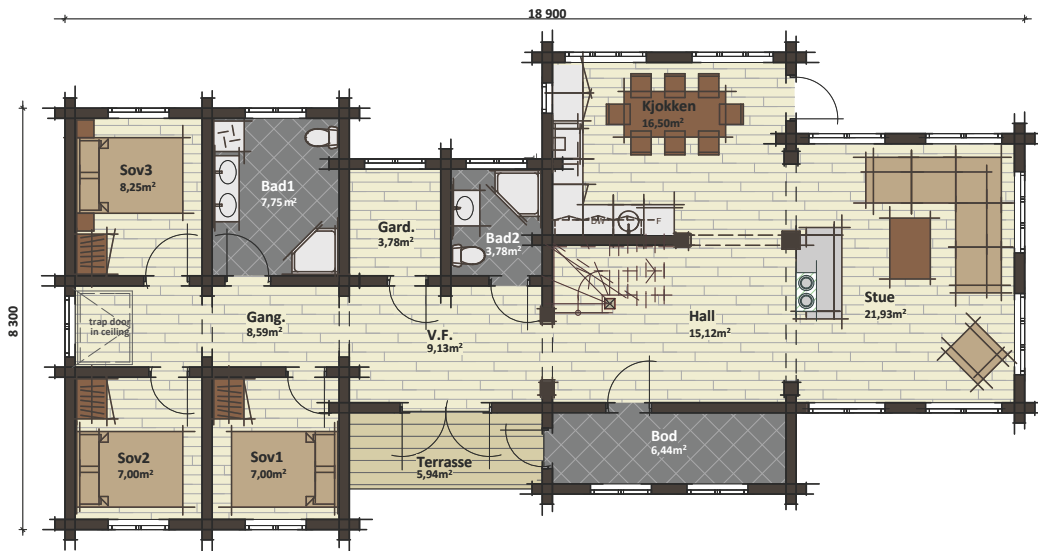

HEIDI

Klassik