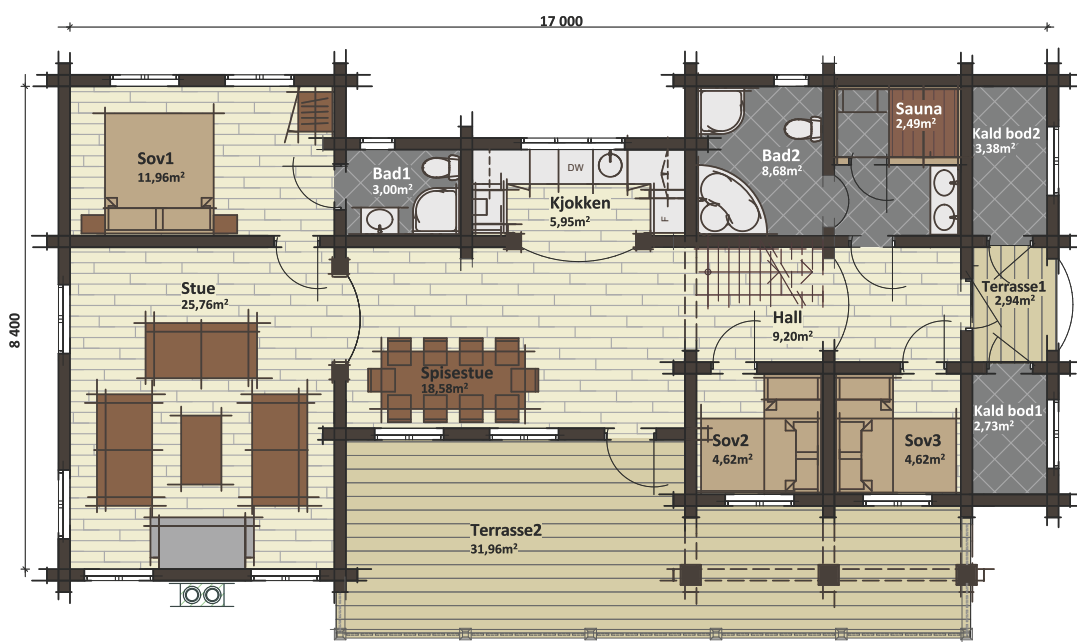

EVA POPULAR

BRA
154.30m²

BYA
130.20m²

Møne
6.22m

Soverom
6

WC/Bad
3

Personantall
6-9

BRA
159.80m²