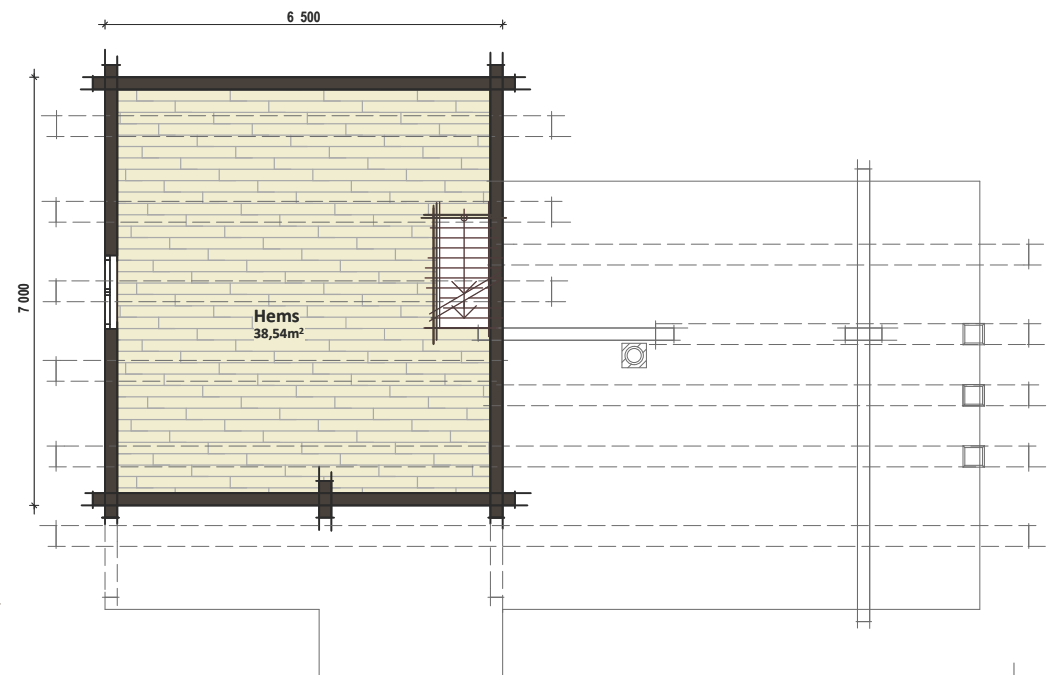

BYA
125.50m²

Møne
5.58m

Soverom
3

WC/Bad
1

Personantall
4-6

MARIA *Klassik*

BRA
148.70m²

BYA
140.10m²