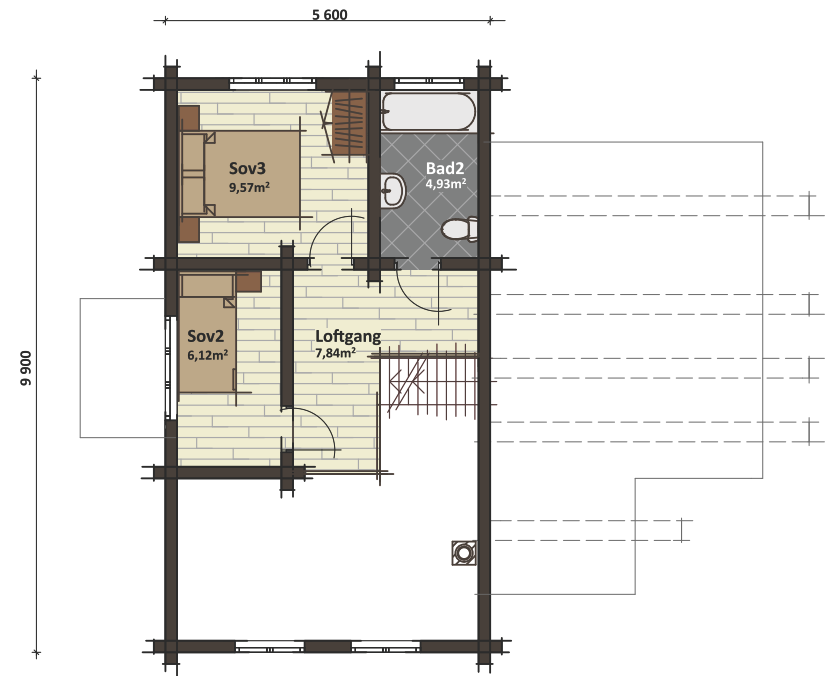

Møne
6.09m

Soverom
3

WC/Bad
2

Personantall
4-6

ELI *Klassik*

Klassike EMILIE

BRA
118.10m²

BYA
130.30m²