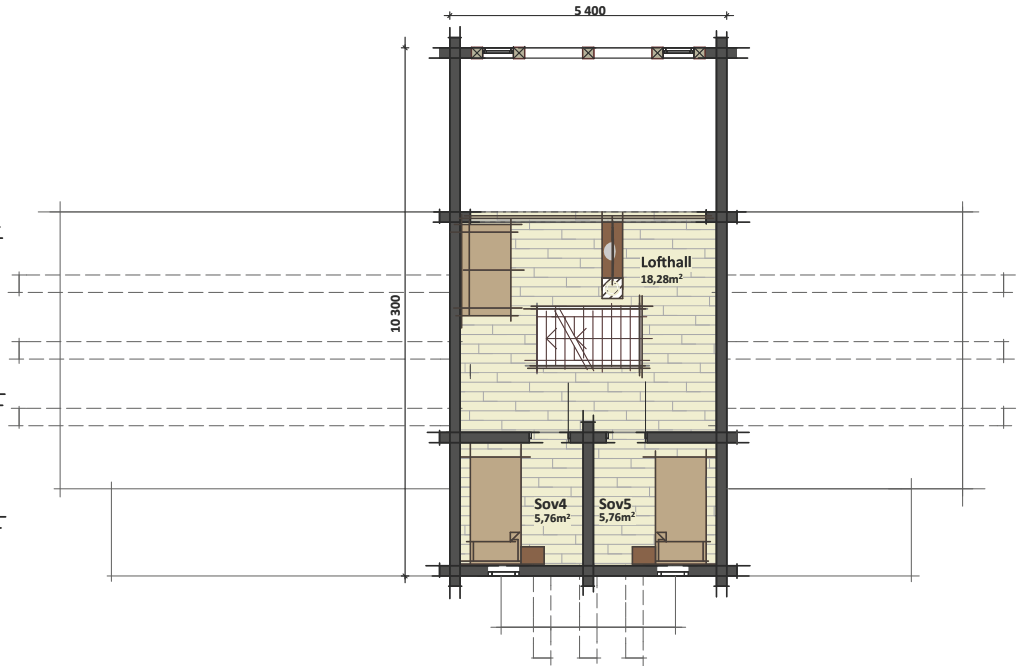

BRA
162.00m²

BYA
142.20m²

Møne
6.63m

Soverom
5

WC/Bad
2

Personantall
6-8

LINDA *Moderne*

Moderne