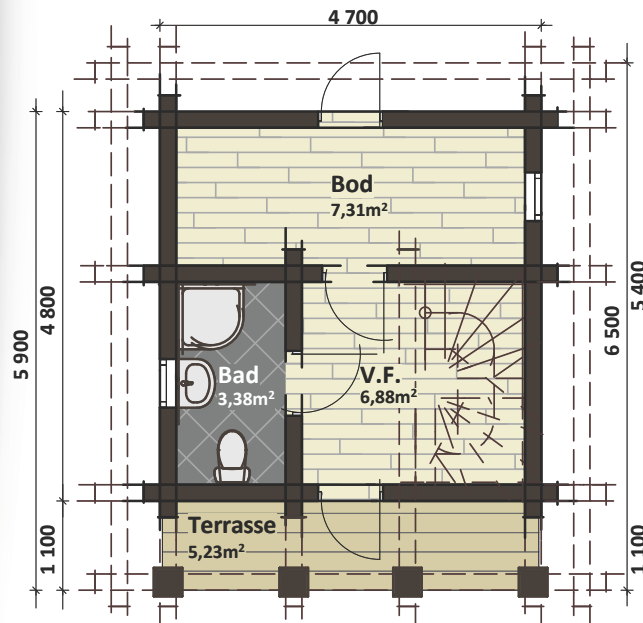

BRA
38.30m²

BYA
43.00m²

Møne
4.05m

STABBUR

BRA
67.10m²

BYA
38.40m²

Møne
5.87m

Klassik

Klassike

DIANA

BRA
64.45m²

BYA
73.40m²

Møne
4.31m

Soverom
2

WC/Bad
1

Personantall
3-4