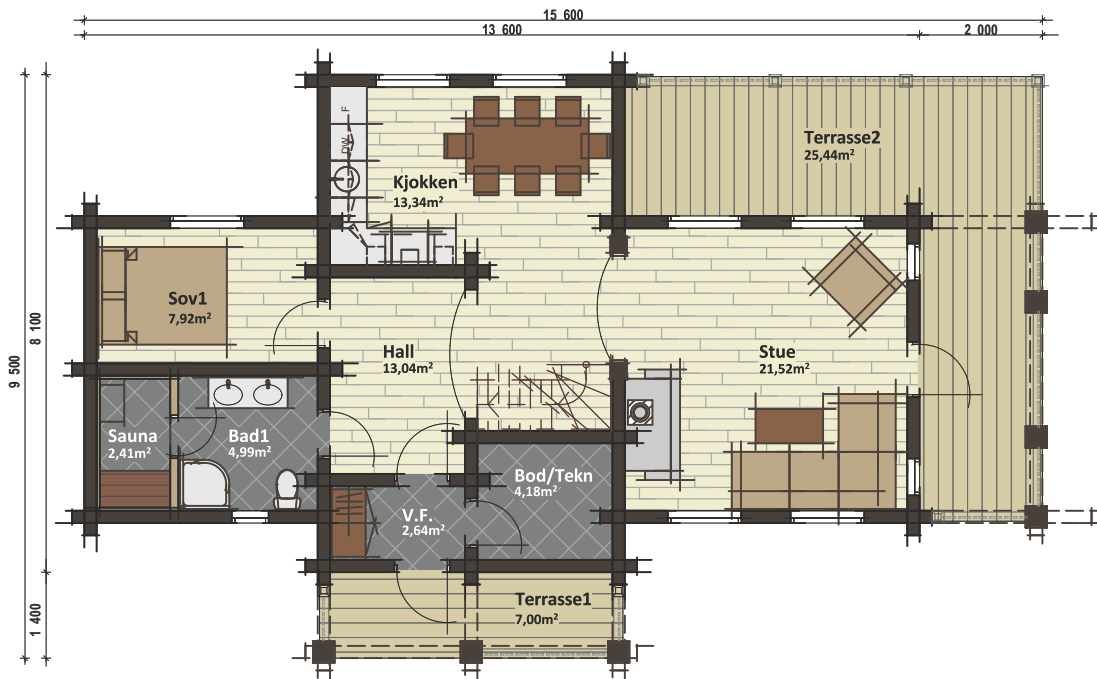

BYA
100.50m²

Møne
6.29m

Soverom
3

WC/Bad
2

Personantall
4-6

EMMA

Klassik

Klassike

ANITA

BRA
133.70m²

BYA
147.10m²

Møne
5.18m

Soverom
3

WC/Bad
2

Personantall
4-6

BRA
134.40m²