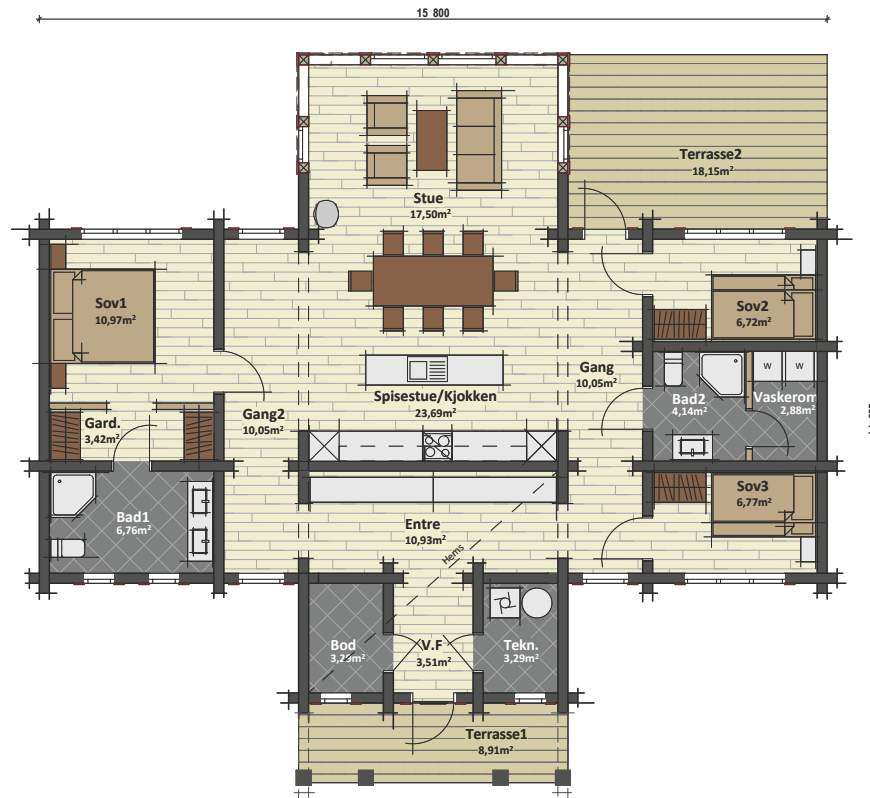

Moderne **ODA** NEW

BRA
140.70m²

BYA
152.60m²

Møne
4.86m

Soverom
3

WC/Bad
2

Personantall
6-9