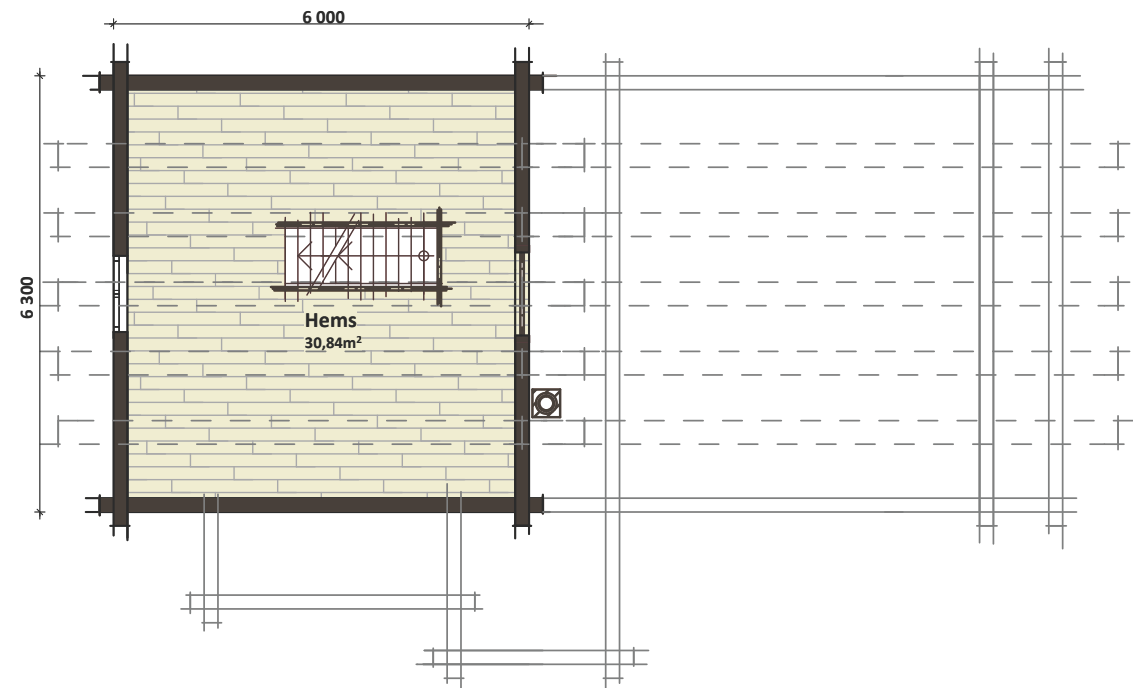

BRA
78.40m²

BYA
88.50m²

Møne
5.07m

Soverom
2

WC/Bad
1

Personantall
3-4

DIANA med hems

Klassik