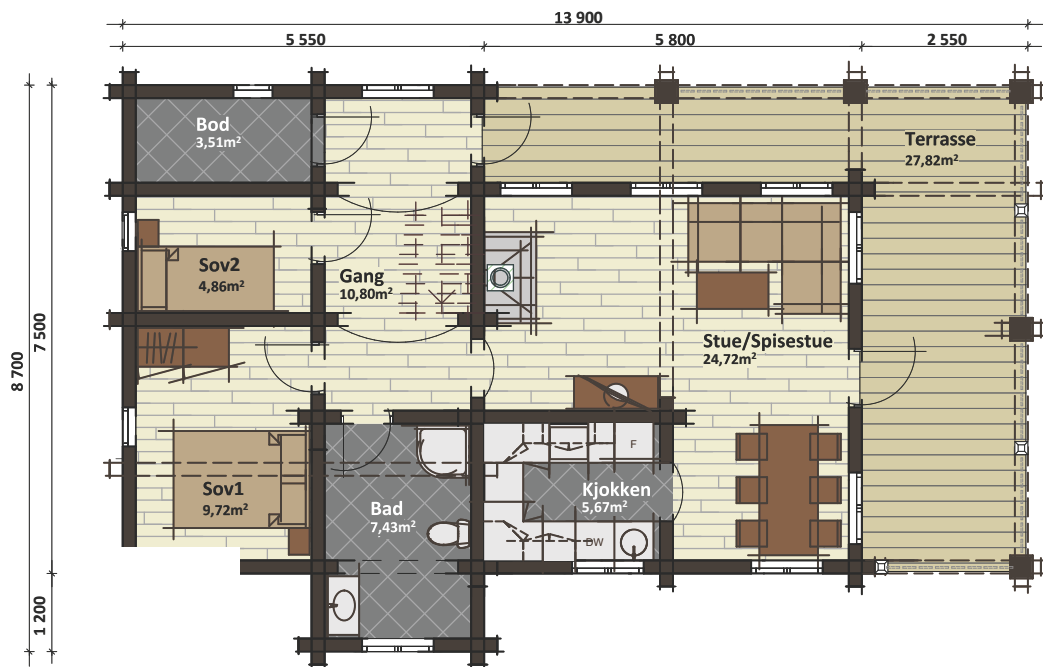

BRA
96.00m²

BYA
107.40m²

Møne
4.97m

Soverom
2

WC/Bad
1

Personantall
3-4

ELLA *Klassik*

Klassike