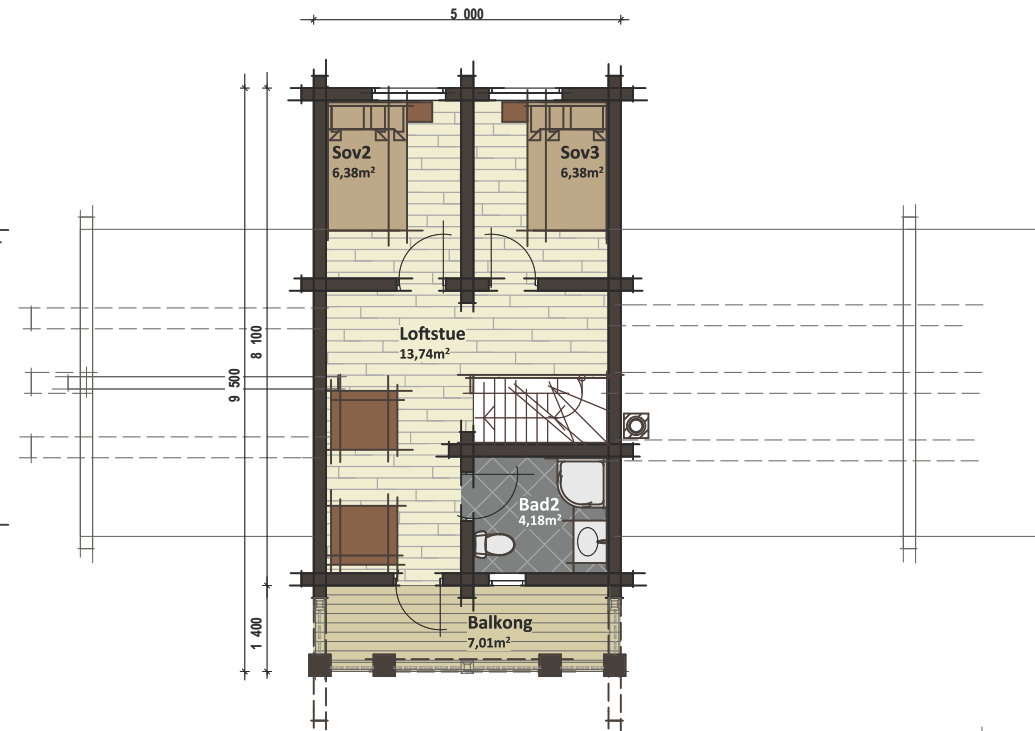

BRA
129.80m²

BYA
100.50m²

Møne
6.29m

Soverom
3

WC/Bad
2

Personantall
4-6

EMMA

Klassik