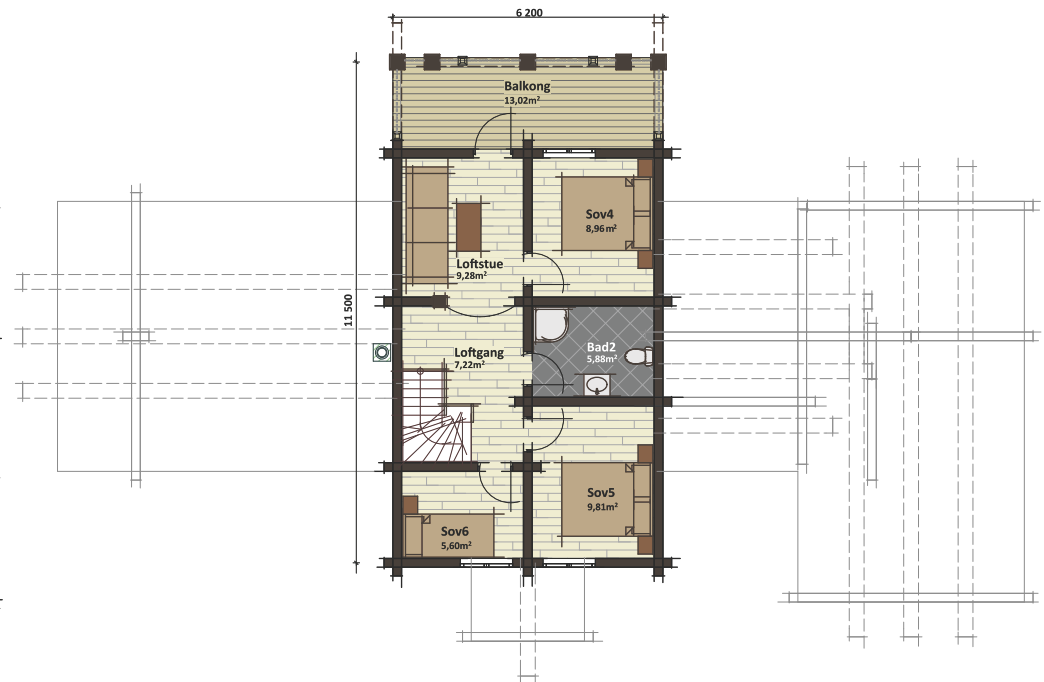

SANDRA

BRA
238.10m²

BYA
191.70m²

Møne
6.29m

Soverom
6

WC/Bad
3

Personantall
7-11