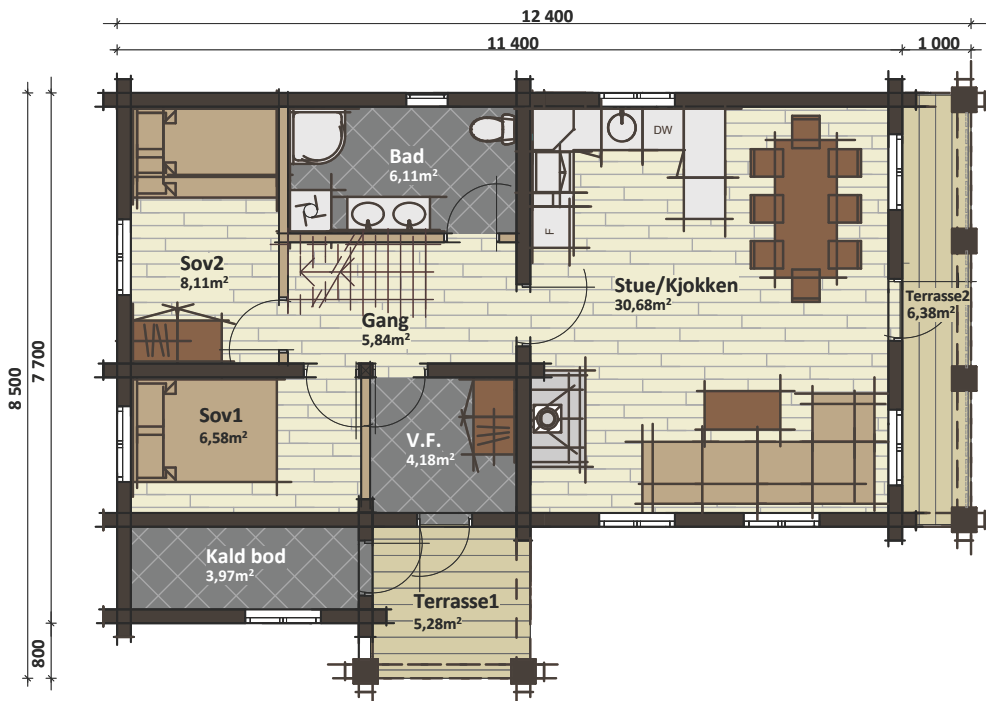

BRA
78.40m²

BYA
88.50m²

Møne
5.07m

Soverom
2

WC/Bad
1

Personantall
3-4

DIANA med hems

Klassik