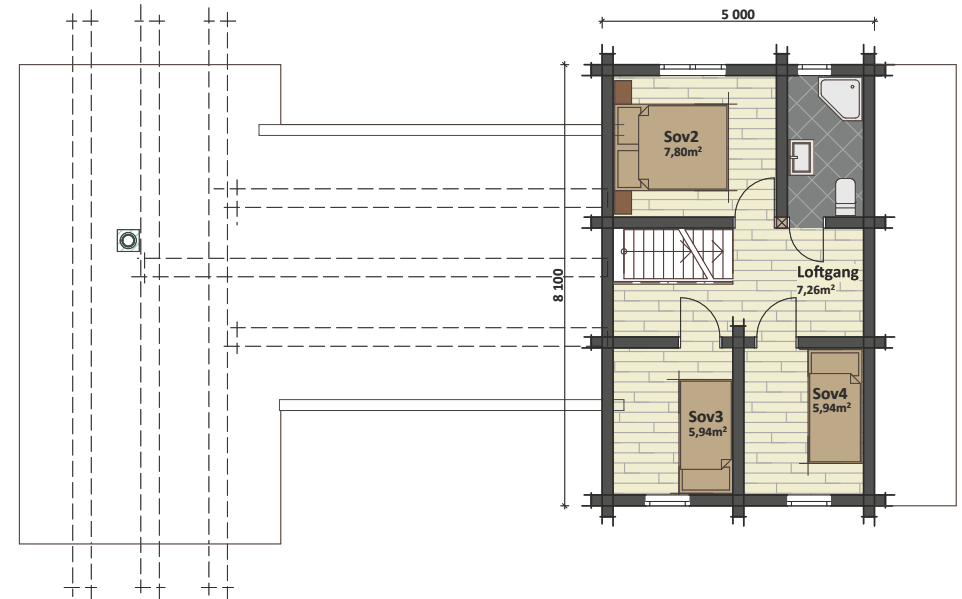

BRA
149.90m²

BYA
126.4m²

Møne
7.29m

Soverom
4

WC/Bad
2

Personantall
5-8

EVA *Moderne*