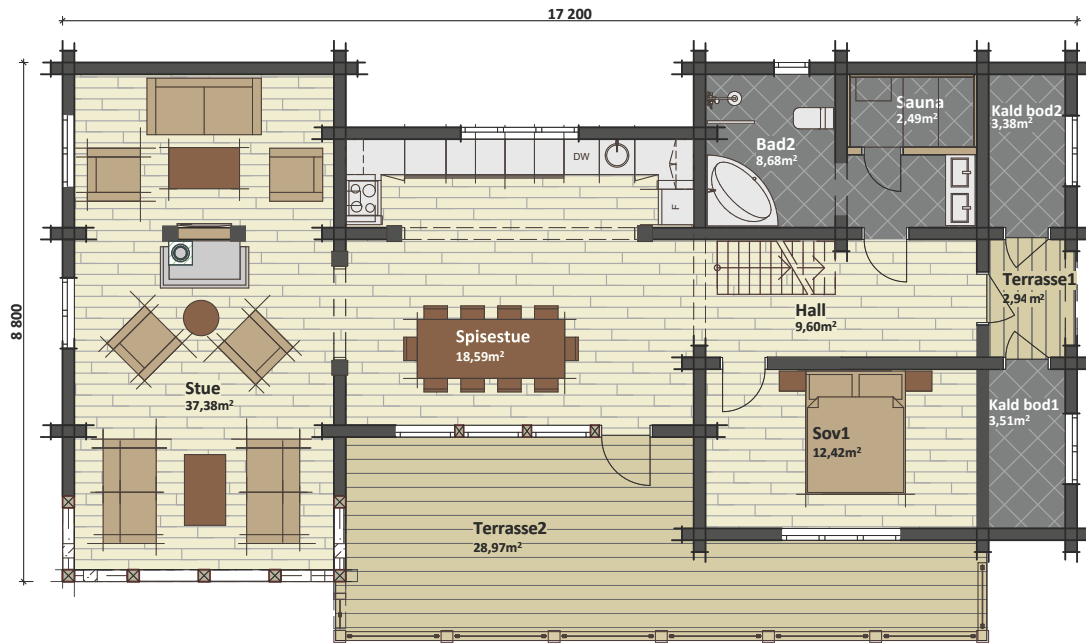

BRA
149.90m²

BYA
126.4m²

Møne
7.29m

Soverom
4

WC/Bad
2

Personantall
5-8

EVA *Moderne*