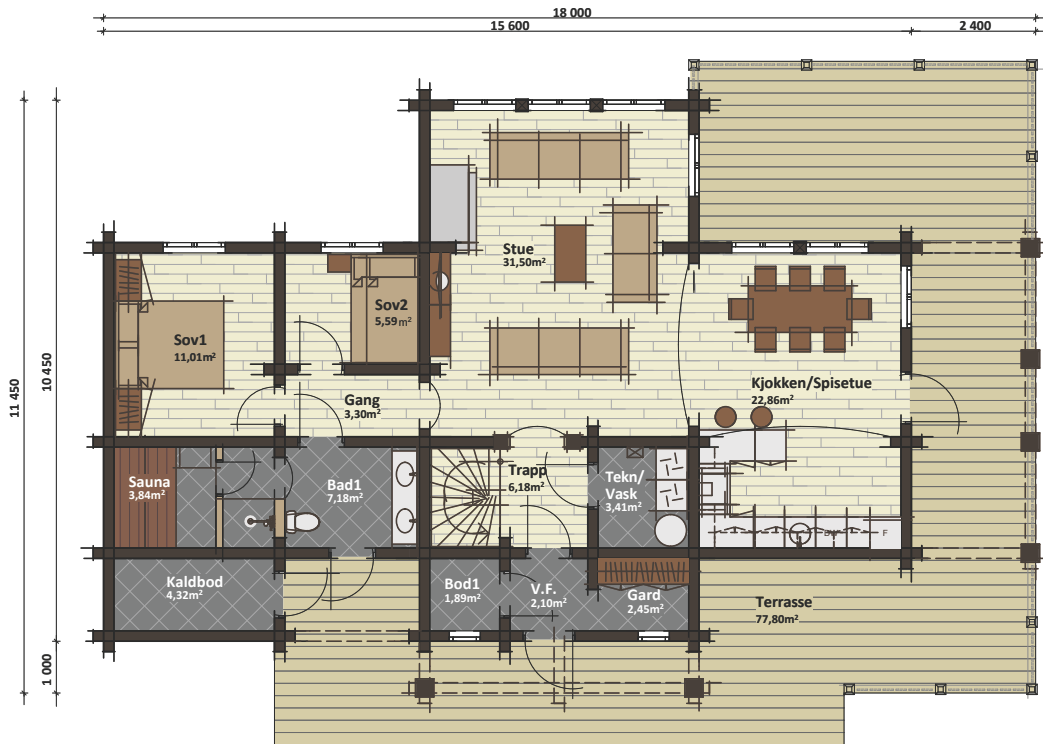

Klassike **CATHRINE**

BRA
188.90m²

BYA
148.50m²

Møne
6.87m

Soverom
4

WC/Bad
2

Personantall
5-8