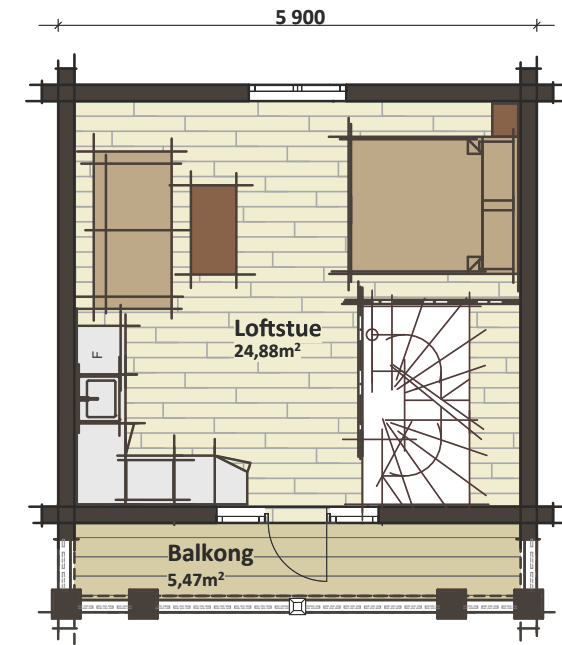

BRA
38.30m²

BYA
43.00m²

Møne
4.05m

STABBUR

BRA
67.10m²

BYA
38.40m²

Møne
5.87m

Klassik

Klassike

DIANA

BRA
64.45m²

BYA
73.40m²

Møne
4.31m

Soverom
2

WC/Bad
1

Personantall
3-4