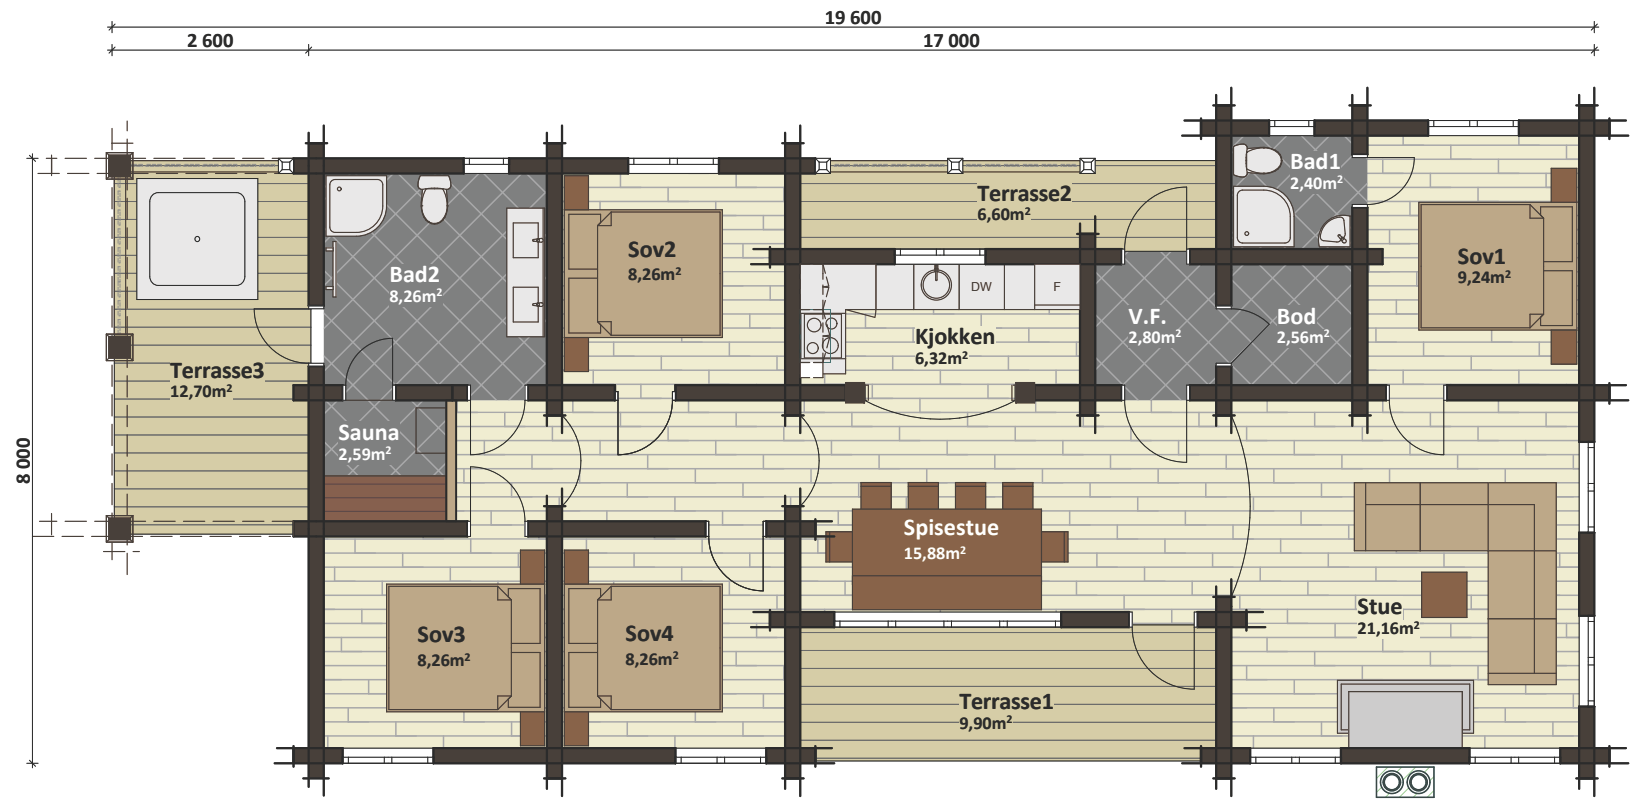

Klassike SARA

BRA
121.80m²

BYA
135.00m²

Møne
4.71m

Soverom
4

WC/Bad
2

Personantall
6-8

BRA
129.80m²