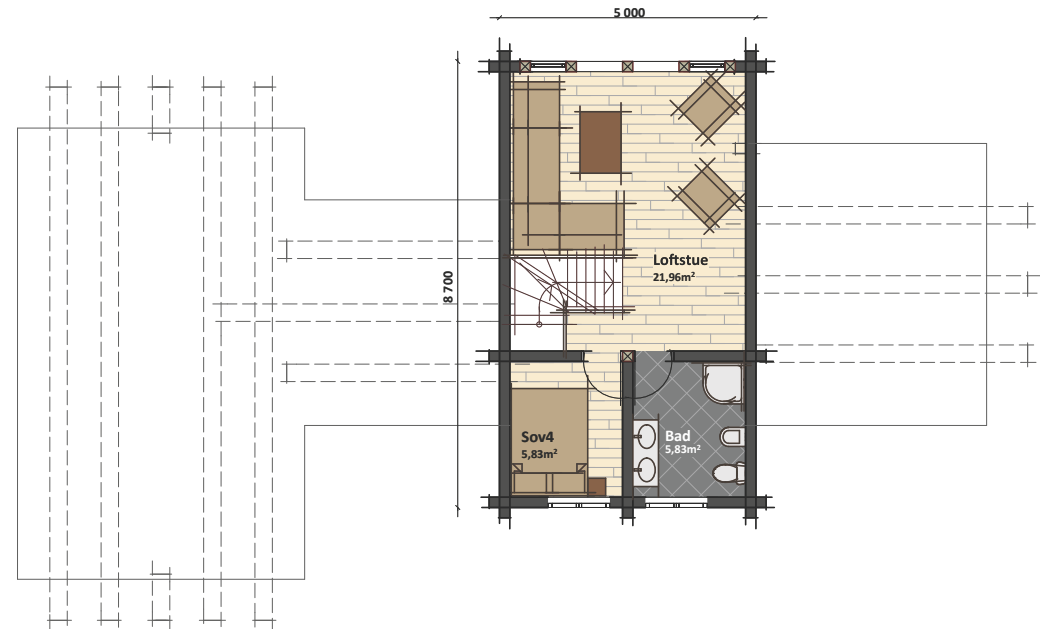

BYA
133.70m²

Møne
6.23m

Soverom
4

WC/Bad
2

Personantall
5-8

HEIDI

Klassik

Klassike **LILLIAN**