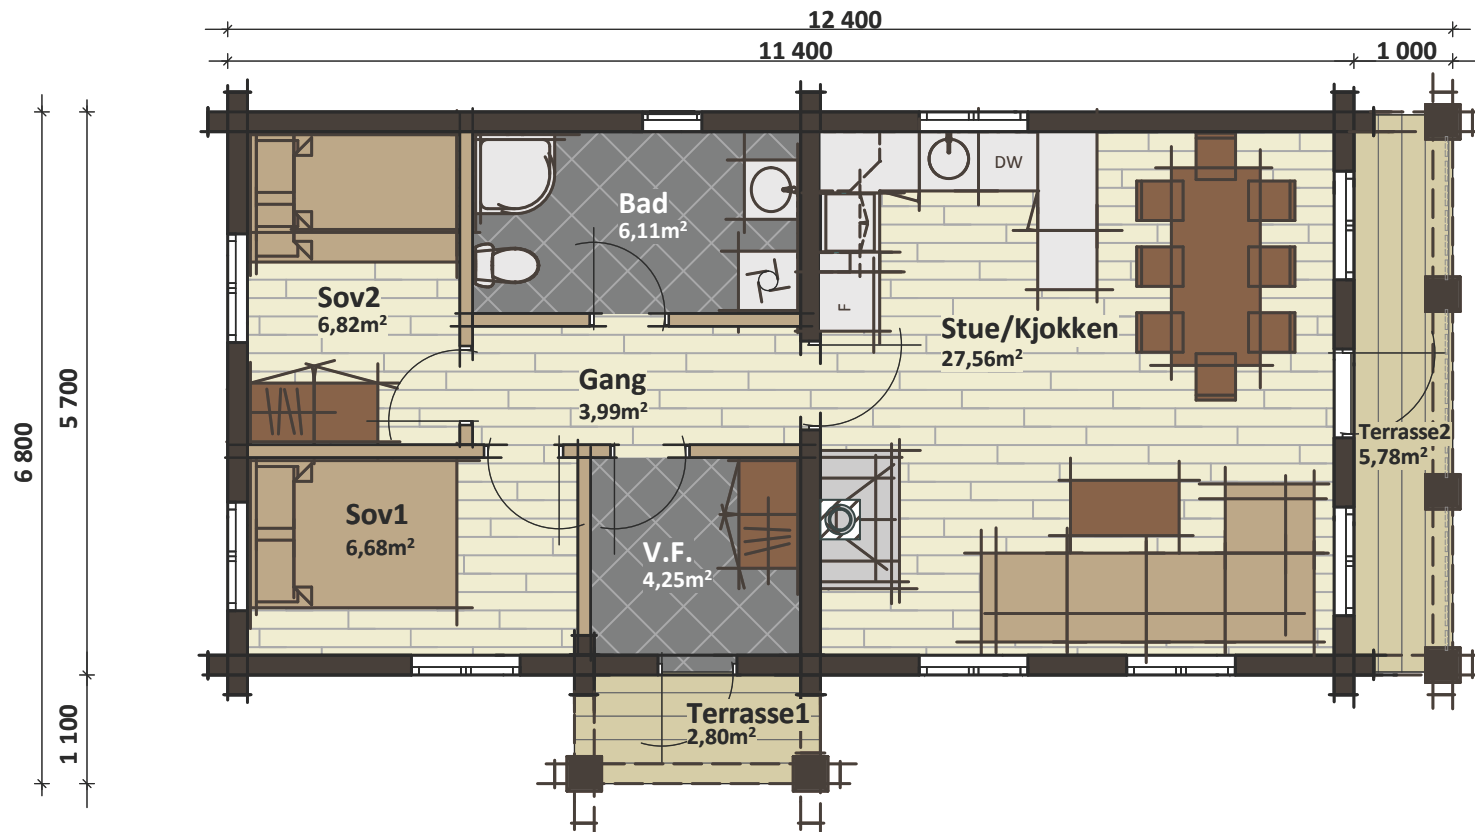

BRA
38.30m²

BYA
43.00m²

Møne
4.05m

STABBUR

BRA
67.10m²

BYA
38.40m²

Møne
5.87m

Klassik

Klassike

DIANA

BRA
64.45m²

BYA
73.40m²

Møne
4.31m

Soverom
2

WC/Bad
1

Personantall
3-4