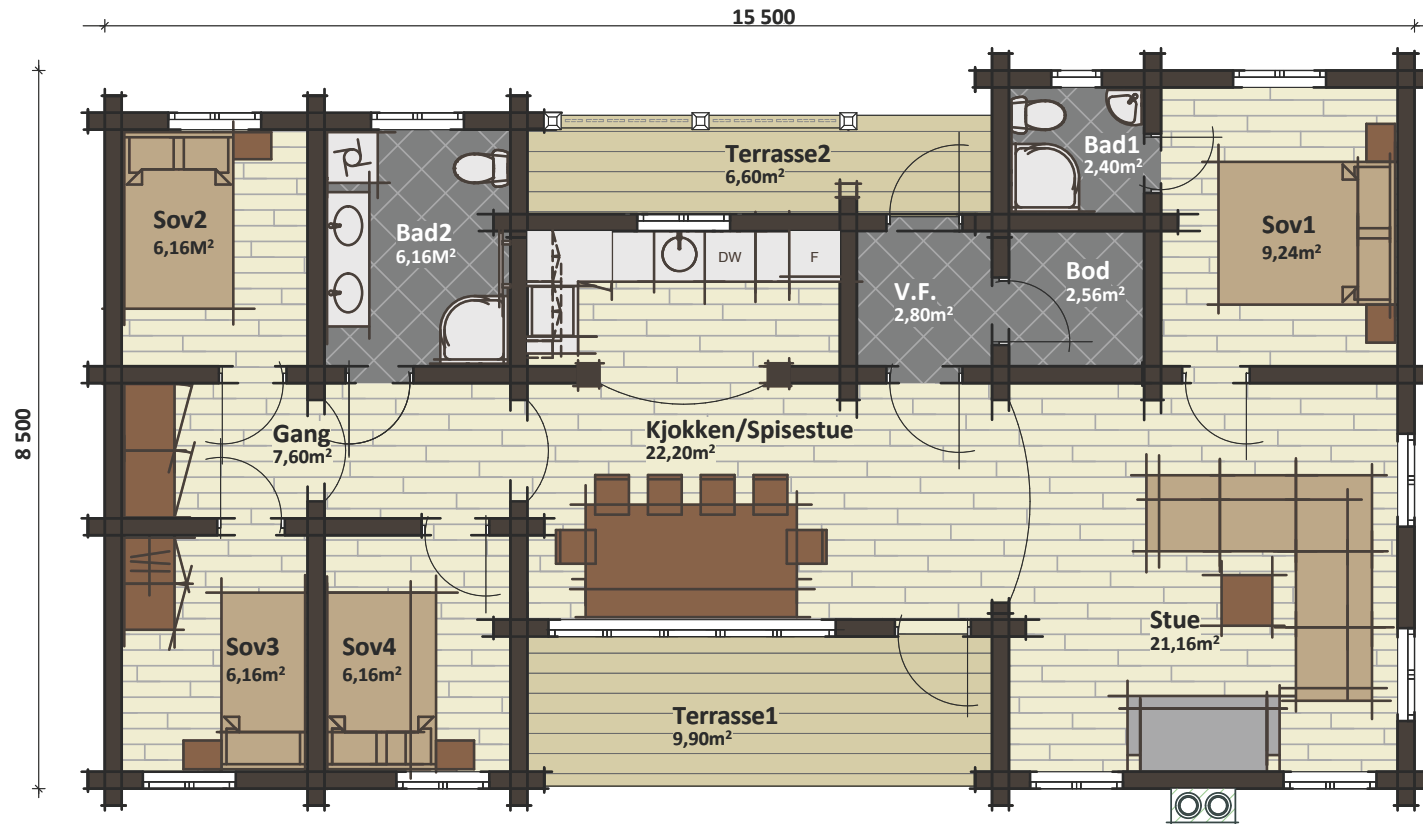

DINA POPULAR

BRA
99.40m²

BYA
110.00m²

Møne
4.33m

Soverom
4

WC/Bad
2

Personantall
5-8

BRA
102.50m²