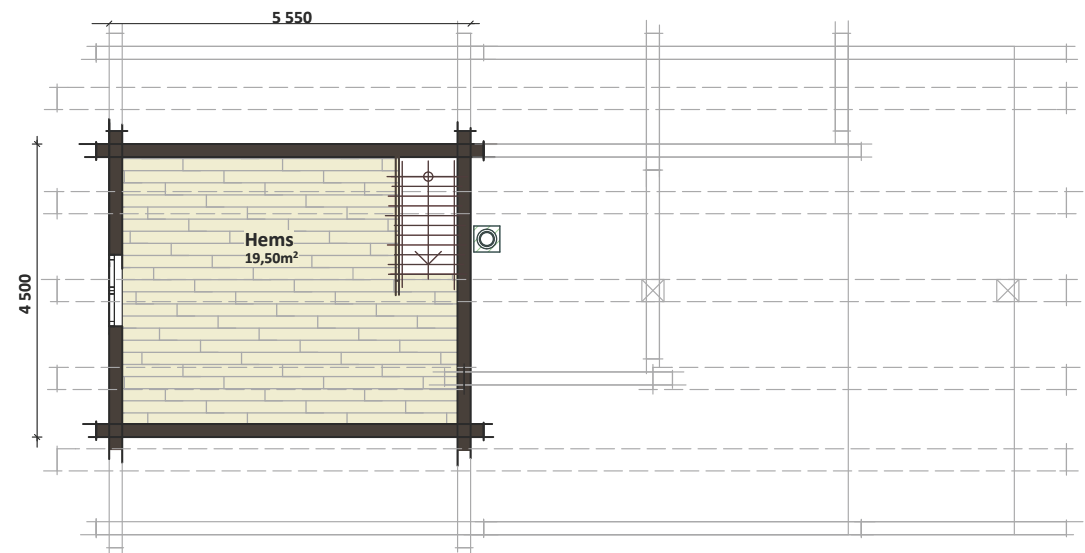

BRA
96.00m²

BYA
107.40m²

Møne
4.97m

Soverom
2

WC/Bad
1

Personantall
3-4

ELLA *Klassik*

Klassike