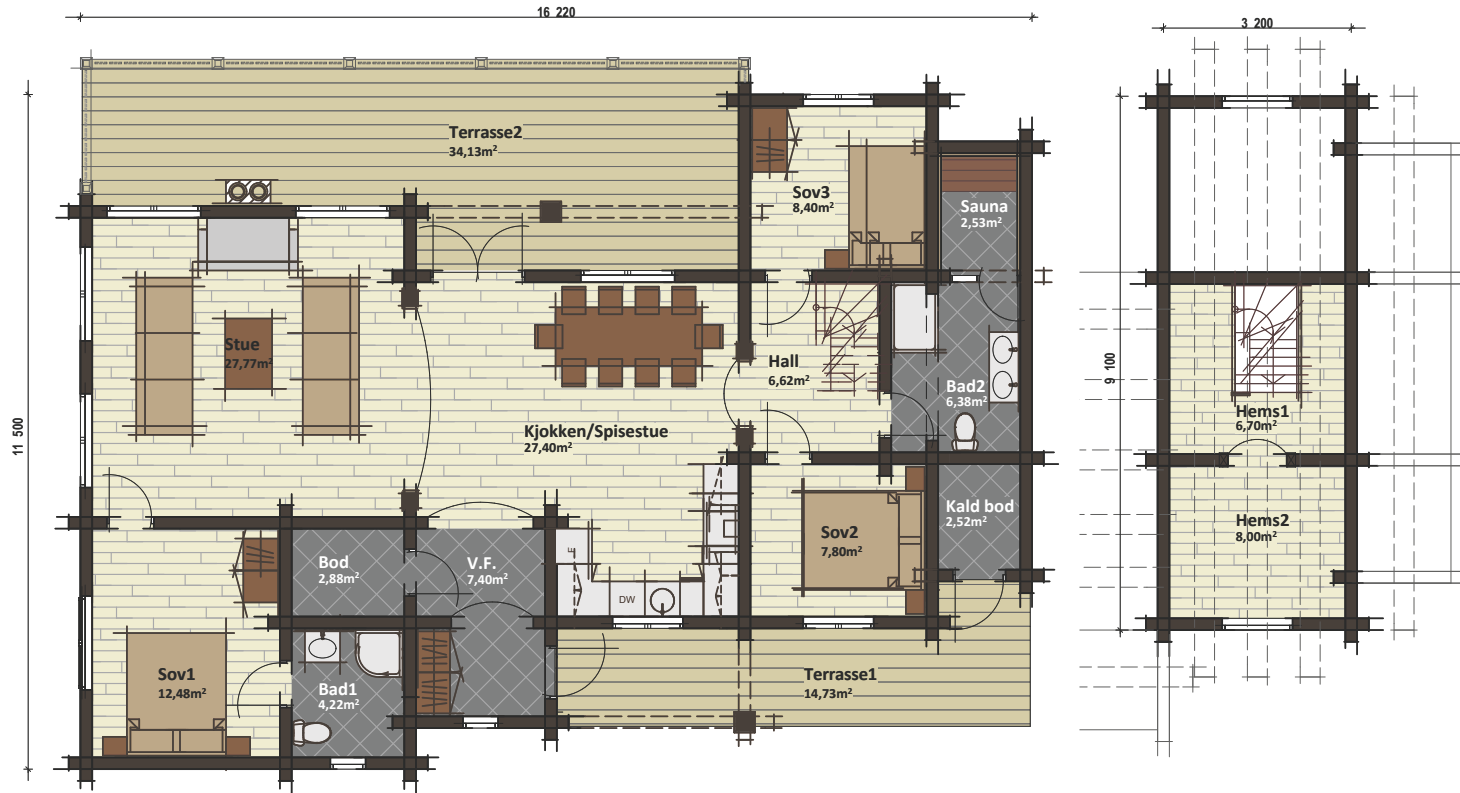

ANITA

BRA
133.70m²

BYA
147.10m²

Møne
5.18m

Soverom
3

WC/Bad
2

Personantall
4-6

BRA
134.40m²