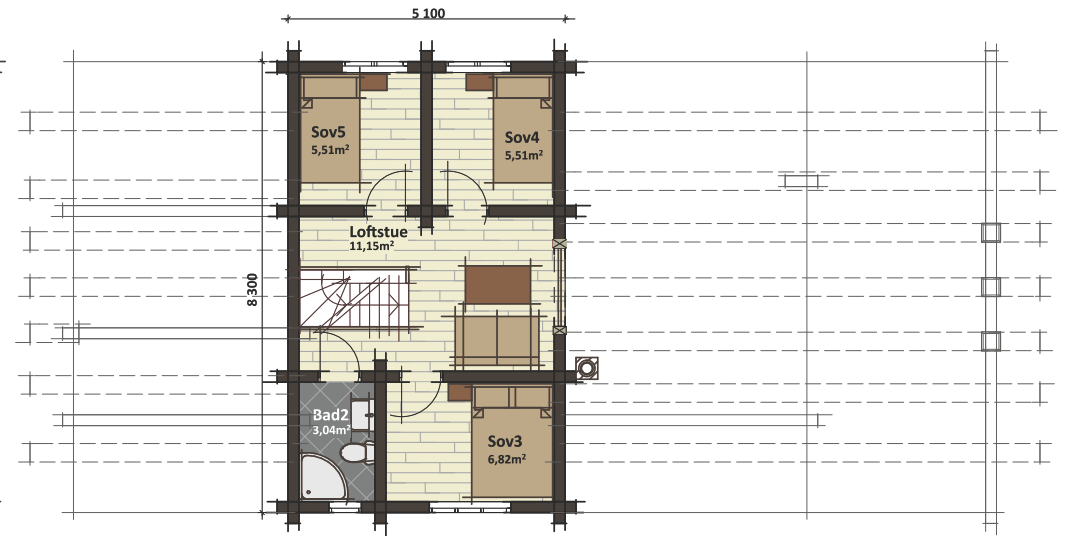

BRA
166.00m²

BYA
141.00m²

Møne
6.34m

Soverom
5

WC/Bad
2

Personantall
6-10

BRA
170.40m²

BYA
130.10m²