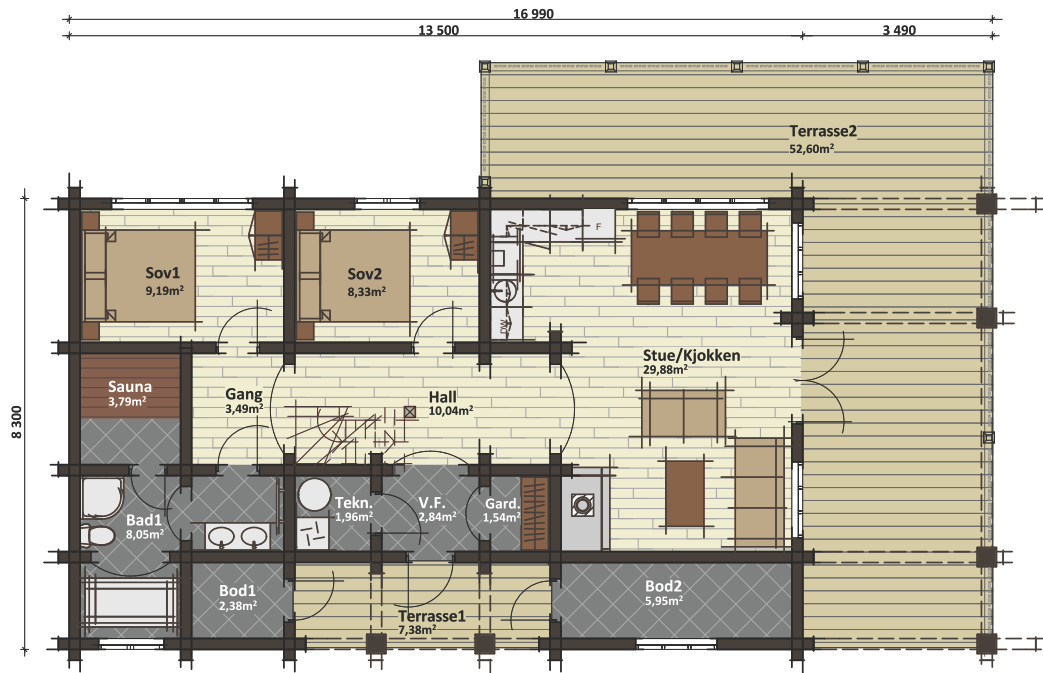

BRA
166.00m²

BYA
141.00m²

Møne
6.34m

Soverom
5

WC/Bad
2

Personantall
6-10

BRA
170.40m²

BYA
130.10m²