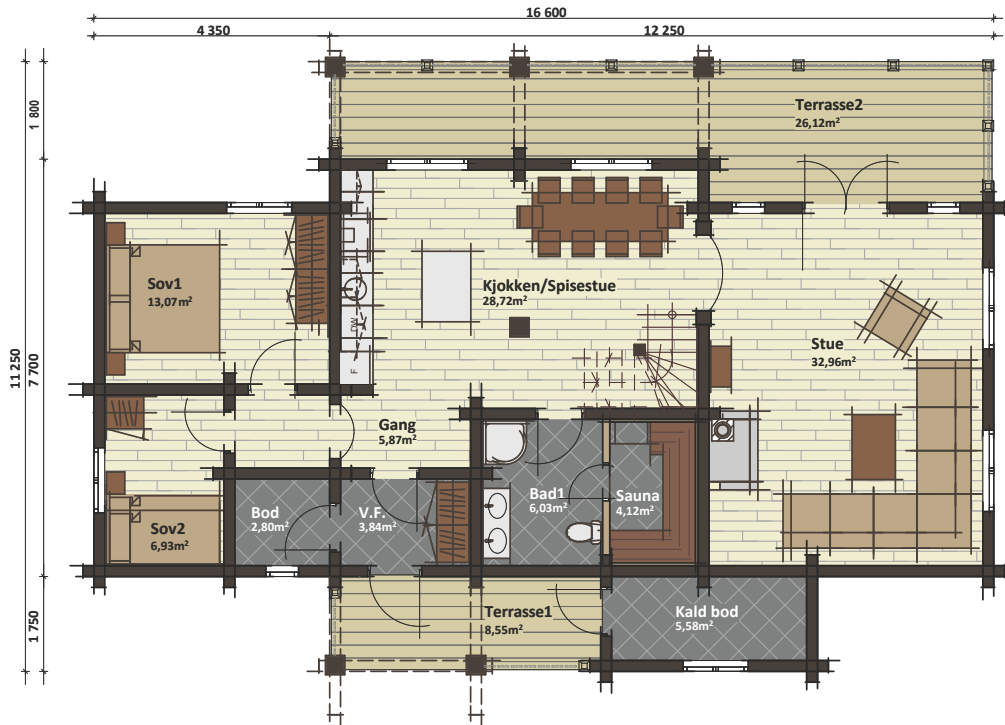

KRISTINE

Klassik