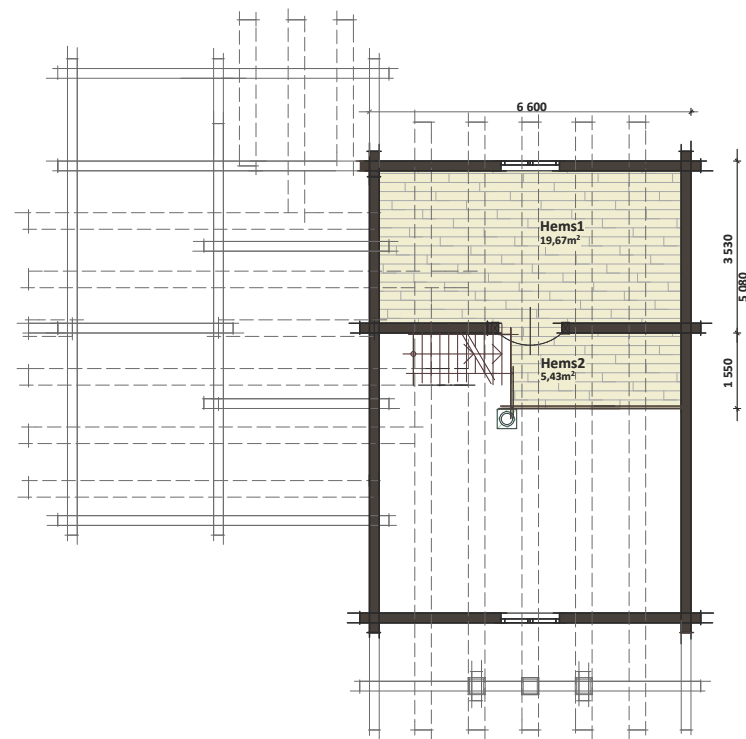

Klassike EMILIE

BRA
118.10m²

BYA
130.30m²

Møne
4.99m

Soverom
3

WC/Bad
1

Personantall
4-6