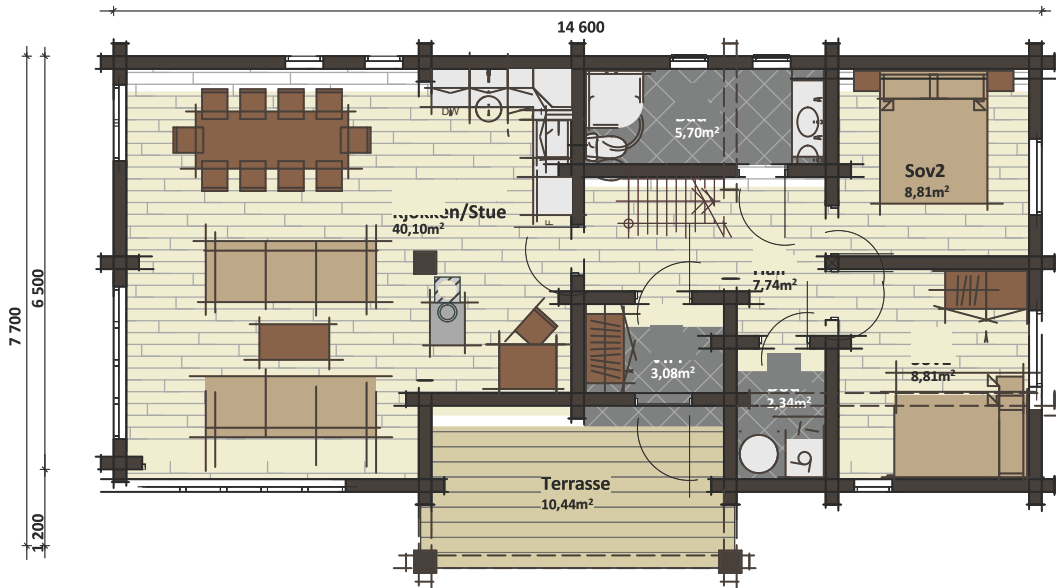

BRA
110.80m²

BYA
100.90m²

Møne
5.46m

Soverom
2

WC/Bad
1

Personantall
3-4

BRA
112.30m²

BYA
91.20m²

Møne
6.09m

Soverom
3

WC/Bad
2

Personantall
4-6

ELI *Klassik*

Klassike EMILIE

BRA
118.10m²

BYA
130.30m²