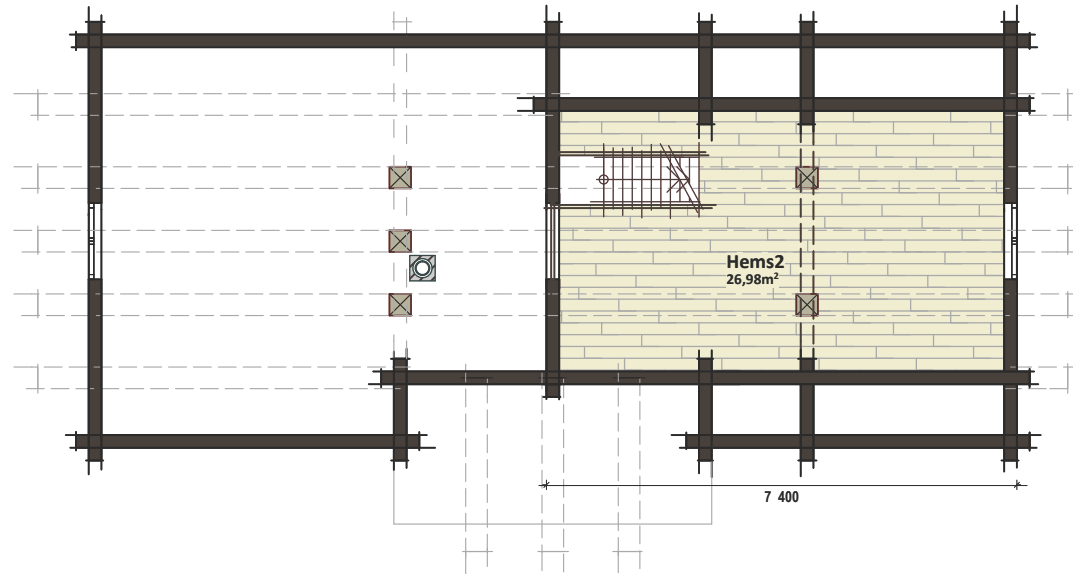

BRA
110.80m²

BYA
100.90m²

Møne
5.46m

Soverom
2

WC/Bad
1

Personantall
3-4

BRA
112.30m²

BYA
91.20m²