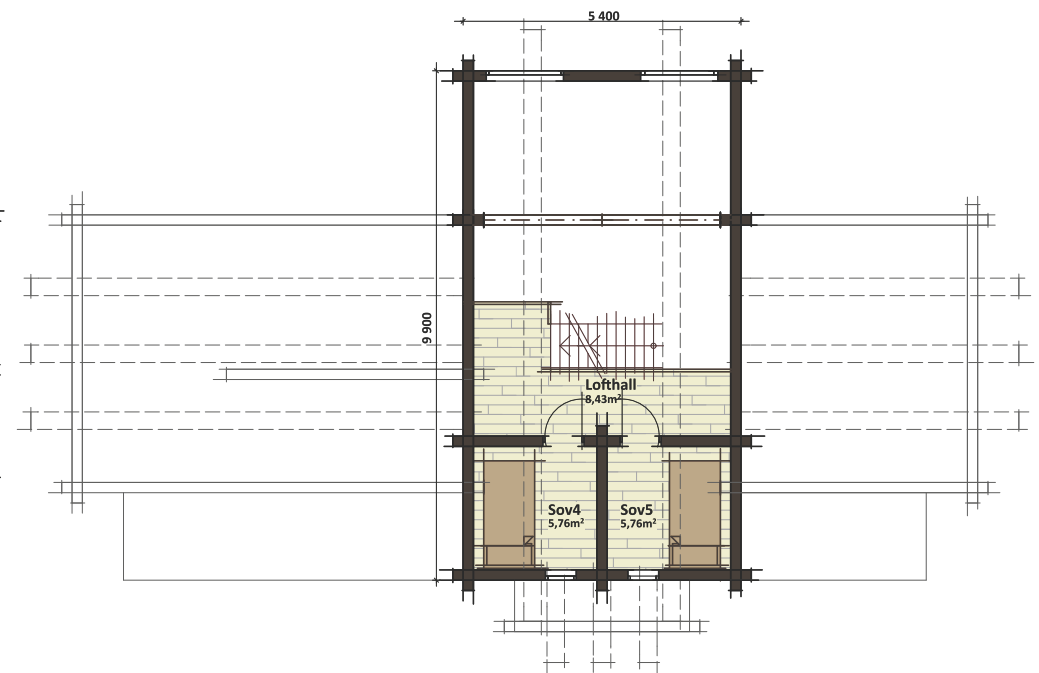

Møne
5.93m

Soverom
5

WC/Bad
2

Personantall
6-8

POPULAR

LINDA

Klassik

Klassike