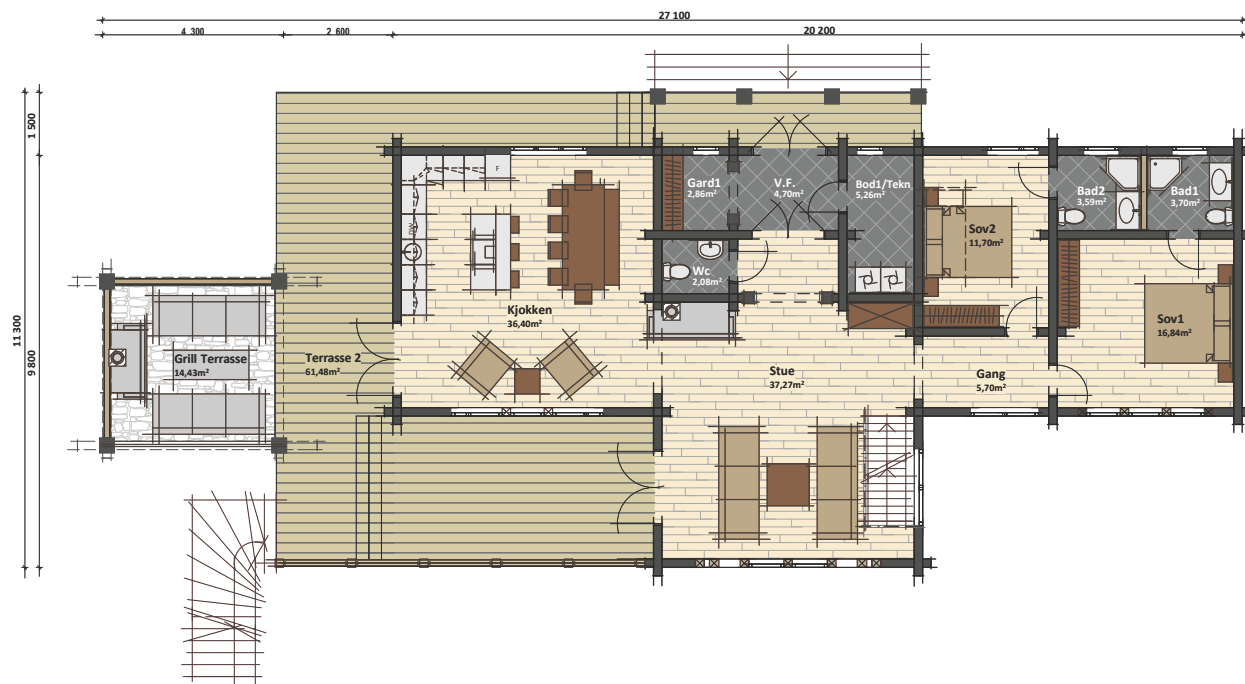

- **BRA**
  289.30m²
- **BYA**
  178.20m²
- **Møne**
  5.09m
- **Soverom**
  3
- **WC**
  WC/Bad
  5
- **Personantall**
  6-8

NORA

Moderne