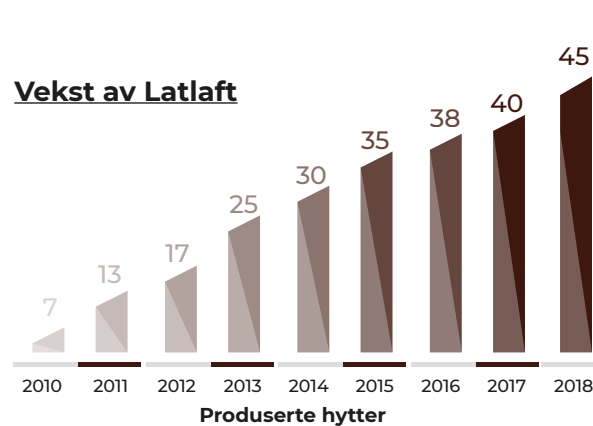

LATLAFT

— HANDMADE LOG BUILDINGS —

HYTTTEKATALOG

Mer enn
400
hytter er
bygget i Norge

Mer enn
3000
kunder har glede
av vårt produkt

Mer enn
15
år på markedet i
Norge

LATLAFT er en familiebedrift som startet i 2001. Erfaringen og kompetansen på tømmerbygninger vi har opparbeidet oss, har ført til at vi har vokst opp til å bli blant de ledende leverandører i Norge. Kvalitet og et godt omdømme er noe vi alltid har hatt i fokus.

LATLAFT tilbyr tømmerhytter produsert i tradisjonell håndlaft. Våre konkurransedyktige priser og høyeste kvalitet, samt kvalitetssikring i alle ledd har ført oss i toppen som lafte leverandør i Norge.

Vekst av Latlaft

Omsetning

30 km tømmerstokker
hugget vinterstid på lager

Årlig kapasitet:
50 hytter

To moderne
ovner

FAKTA OM VÅRT FORETAK

6000 m²
produksjonslokaler

Tegninger
kostnadsfritt - tre arkitekter