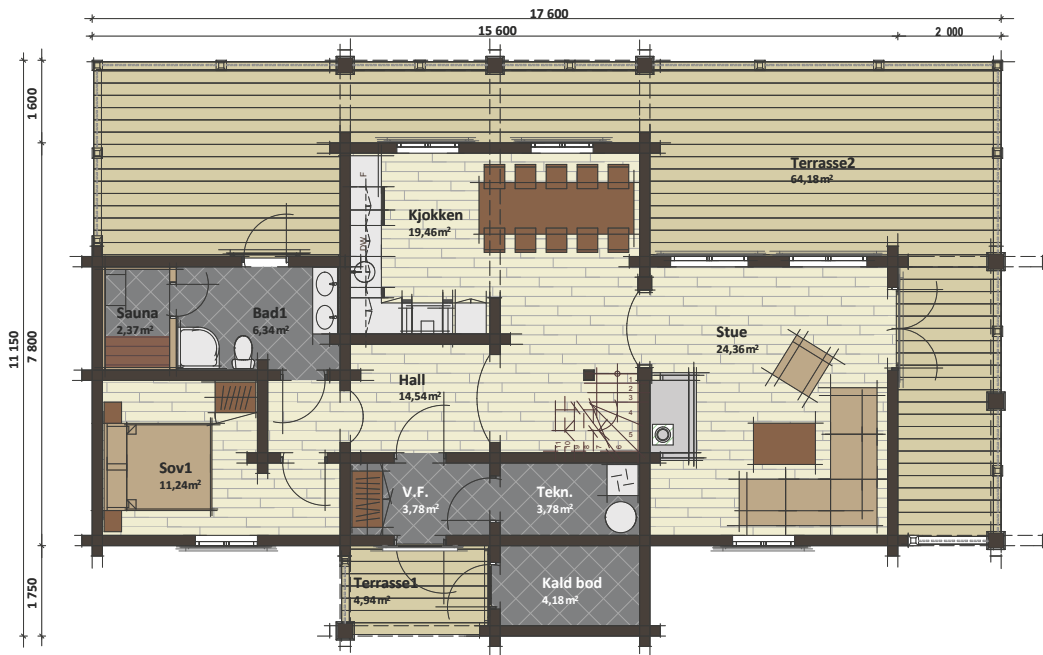

BYA
131.90m²

Møne
6.26m

Soverom
3

WC/Bad
2

Personantall
4-6

BRA
187.90m²

BYA
139.40m²

Møne
6.26m