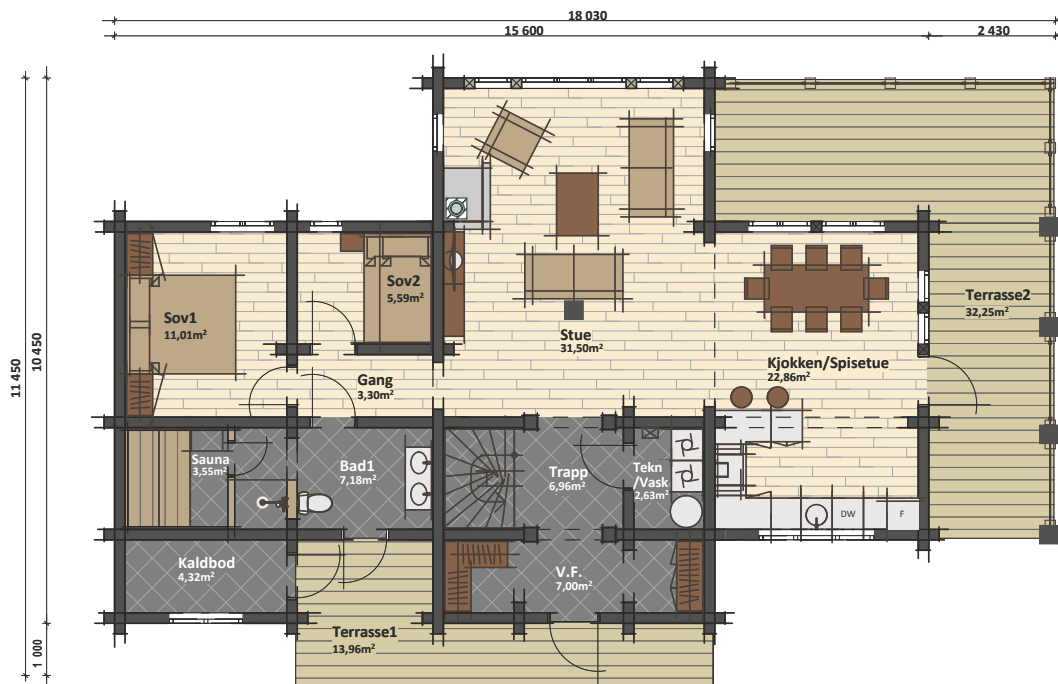

CATHERINE

BRA
179.80m²

BYA
143.10m²

Møne
6.93m

Soverom
3

WC/Bad
2

Personantall
5-8