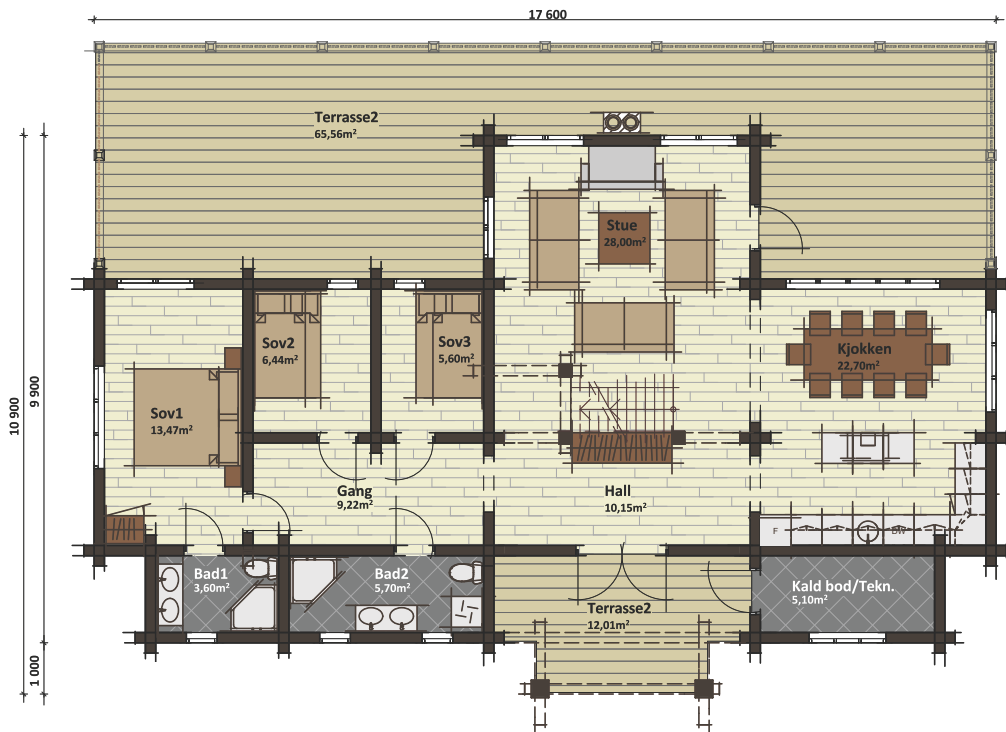

Møne
5.93m

Soverom
5

WC/Bad
2

Personantall
6-8

POPULAR

LINDA

Klassik

Klassike