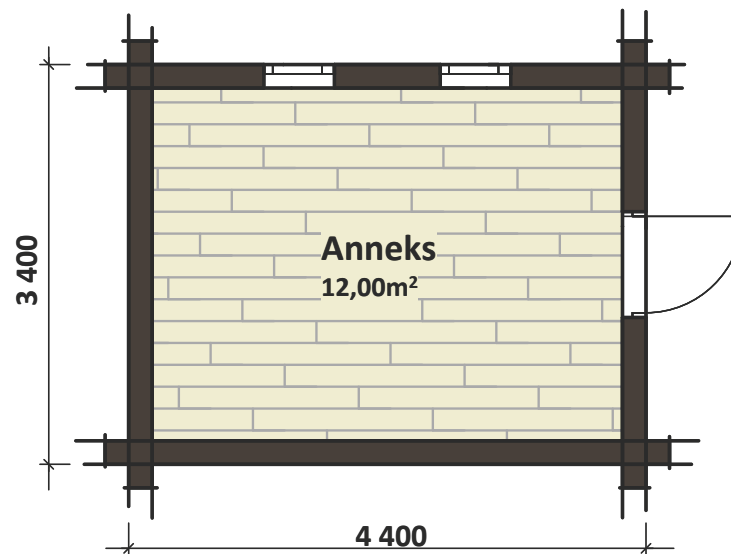

Arbeidsstyrke: 70 på fabrikk
+ 30 tømmerere i Norge

Klassike

BILPASSASJEN

ANNEKS

BRA
12.00m²

BYA
15.00m²

Møne
3.23m

GARASJE

BRA
38.30m²

BYA
43.00m²

Møne
4.05m

STABBUR

BRA
67.10m²

BYA
38.40m²

Møne
5.87m

Klassik