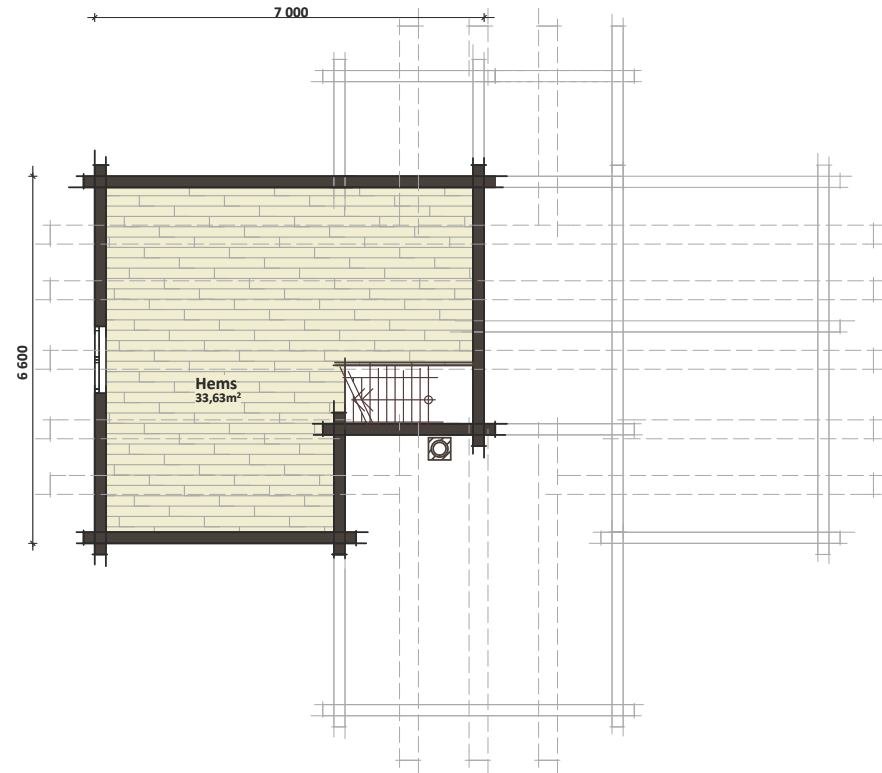

BYA
113.10m²

Møne
4.71m

Soverom
3

WC/Bad
1

Personantall
4-6

ANNA *Klassik*

Klassike

INGRID