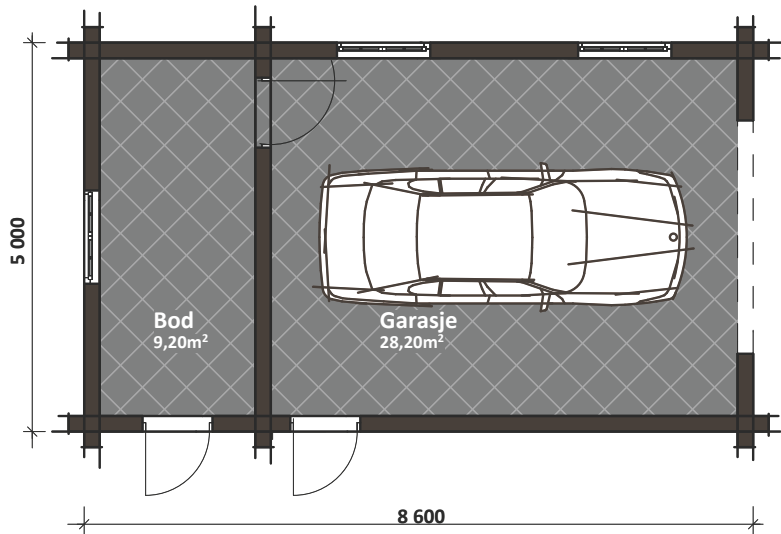

BRA
38.30m²

BYA
43.00m²

Møne
4.05m

STABBUR

BRA
67.10m²

BYA
38.40m²

Møne
5.87m

Klassik

Klassike

DIANA

BRA
64.45m²

BYA
73.40m²

Møne
4.31m

Soverom
2

WC/Bad
1

Personantall
3-4