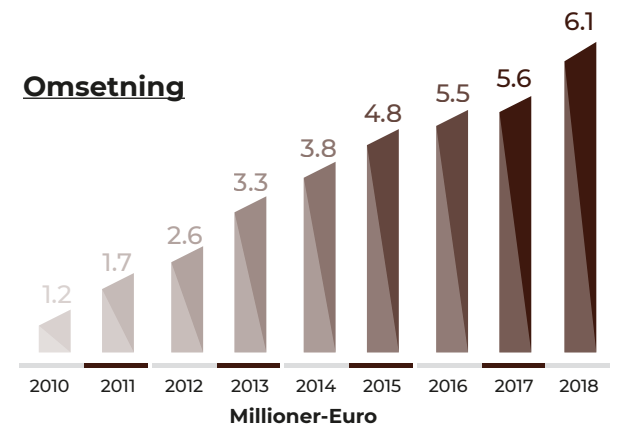

LATLAFT

— HANDMADE LOG BUILDINGS —

HYTTTEKATALOG

Mer enn
400
hytter er
bygget i Norge

Mer enn
3000
kunder har glede
av vårt produkt

Mer enn
15
år på markedet i
Norge

LATLAFT er en familiebedrift som startet i 2001. Erfaringen og kompetansen på tømmerbygninger vi har opparbeidet oss, har ført til at vi har vokst opp til å bli blant de ledende leverandører i Norge. Kvalitet og et godt omdømme er noe vi alltid har hatt i fokus.

LATLAFT tilbyr tømmerhytter produsert i tradisjonell håndlaft. Våre konkurransedyktige priser og høyeste kvalitet, samt kvalitetssikring i alle ledd har ført oss i toppen som lafte leverandør i Norge.

Vekst av Latlaft

Omsetning

30 km tømmerstokker
hugget vinterstid på lager

Årlig kapasitet:
50 hytter

To moderne
ovner

FAKTA OM VÅRT FORETAK

6000 m²
produksjonslokaler

Tegninger
kostnadsfritt - tre arkitekter