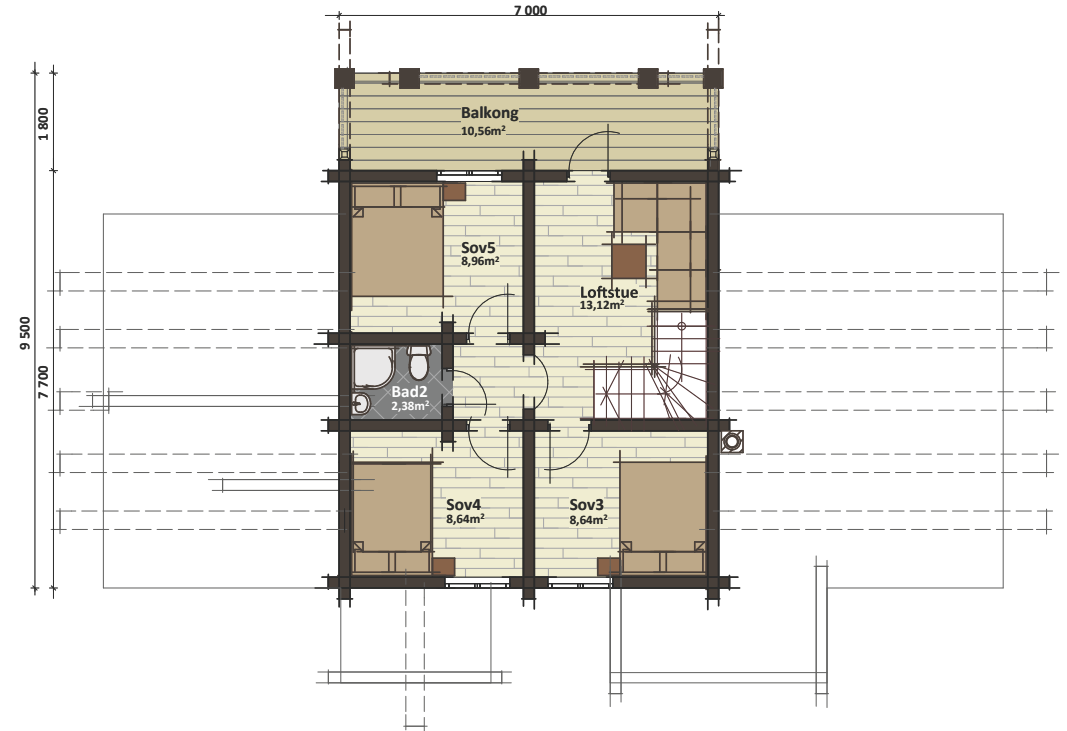

KRISTINE

Klassik