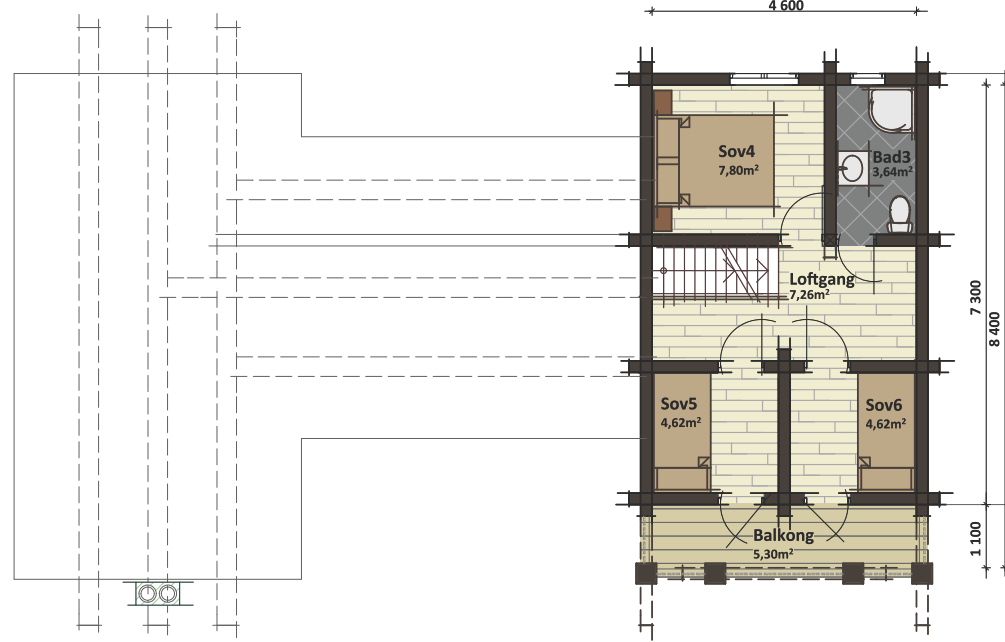

EVA POPULAR

BRA
154.30m²

BYA
130.20m²

Møne
6.22m

Soverom
6

WC/Bad
3

Personantall
6-9

BRA
159.80m²