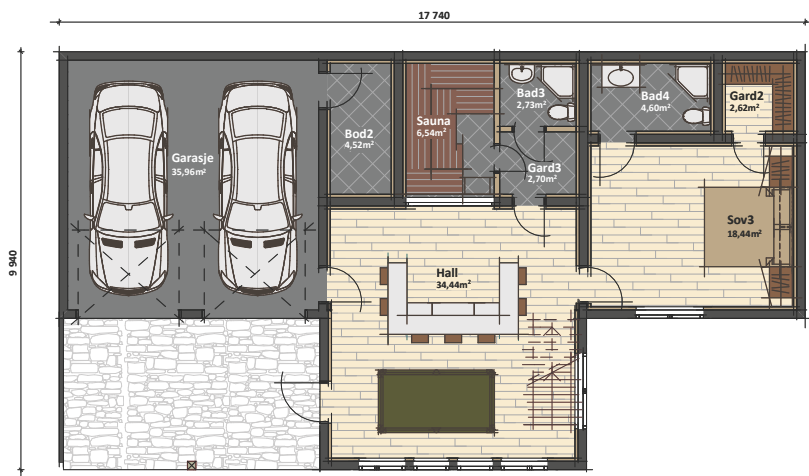

- **BRA**
  289.30m²
- **BYA**
  178.20m²
- **Møne**
  5.09m
- **Soverom**
  3
- **WC**
  WC/Bad
  5
- **Personantall**
  6-8

NORA

Moderne