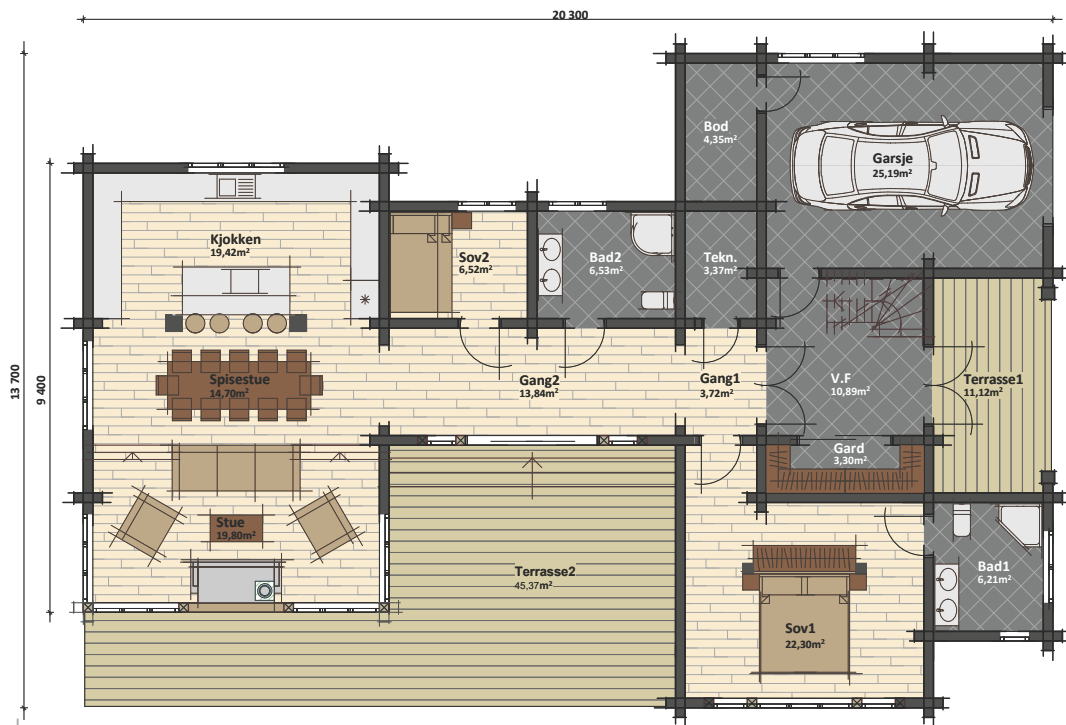

RENAME

BRA
238.00m²

BYA
195.50m²

Møne
6.62m

Soverom
5

WC/Bad
3

Personantall
7-11

- 
BRA
289.30m²
- 
BYA
178.20m²
- 
Møne
5.09m
- 
Soverom
3
- 
WC
WC/Bad
5
- 
Personantall
6-8